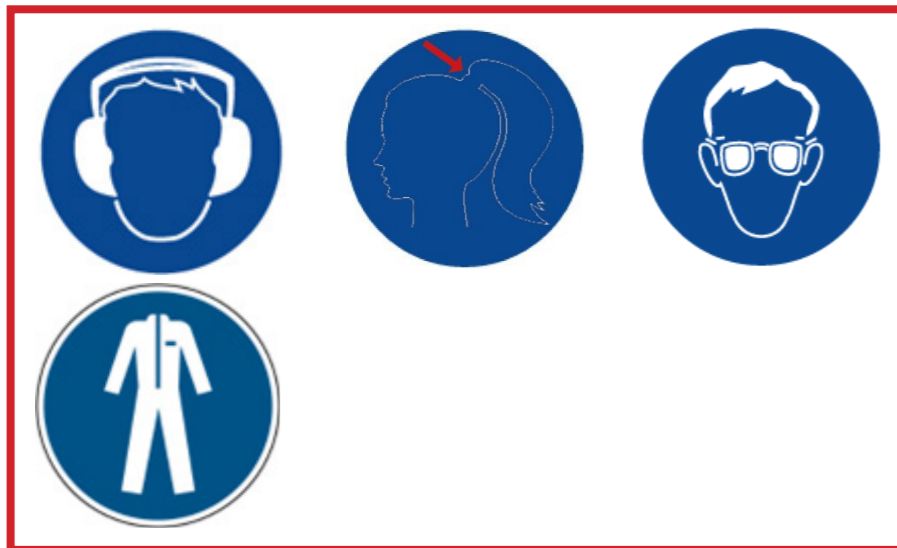

Langgatboormachine

Bedienen mag alleen onder toezicht van docent

Persoonlijke beschermingsmiddelen

In geval van nood

Waarschuwingen

Instructie

- De langgatboormachine mag je alleen gebruiken na instructie van de docent.
- Bekijk goed welke beschermingsmiddelen je moet gebruiken en gebruik deze ook!